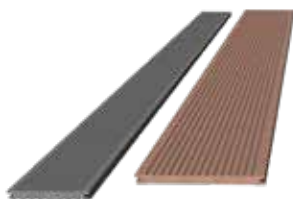

Thermo-Kiefer
ist langlebig & günstig
und daher unser
Preis-Leistungs-Sieger!

gebürstet / glatt

Bezeichnung	Profil	Längen
Thermo-Kiefer	26 x 115 mm	4,20 m

Unterkonstruktionen

Bezeichnung	Profil	Längen
Douglasie	44 x 68 mm	5,00 m
Sib. Lärche	44 x 69 mm	4,00 m
Thermo-Fichte	42 x 68 mm	3,00 m
Aluminium UK	41 x 64 mm	2,20/4,00 m

nach Absprache

Kommissionsware

megawood® Barfußdielen vereinen die positiven Eigenschaften von Holz mit den Erkenntnissen aus der modernen Polymerforschung. Das Ergebnis sind widerstandsfähige und langlebige Massivdielen, die durch ein einzigartiges Barfußgefühl überzeugen.

Als Stützpunkthändler können wir kurzfristig **megawood®-Bestellware** liefern!

WPC Terrassendielen

Profil	CLASSIC / CLASSIC Jumbo	Länge
21 x 145 mm	Kombidiele geriffelt / genutet, massiv, rutschhemmend, 8 mm-Fuge	3,00/ 3,60/ 4,20/ 4,80/ 5,40/ 6,00 m
21 x 242 mm	Kombidiele geriffelt / genutet, massiv, rutschhemmend, 8 mm-Fuge, breite Jumbo-Diele	4,20/ 4,80/ 6,00 m

NATURBRAUN
 NUSSBRAUN
 BASALTGRAU
 LAVABRAUN
 SCHIEFERGRAU

Profil	PREMIUM / PREMIUM Jumbo	Länge
21 x 145 mm	1-s oszillierend gehobelt, massiv, lebendig strukturiert, rutschhemmend, 8 mm-Fuge	3,00/ 3,60/ 4,20/ 4,80/ 5,40/ 6,00 m
21 x 242 mm	1-s oszillierend gehobelt, massiv, lebendig strukturiert, rutschhemmend, 8 mm-Fuge, breite Jumbo-Diele	4,20/ 4,80/ 6,00 m